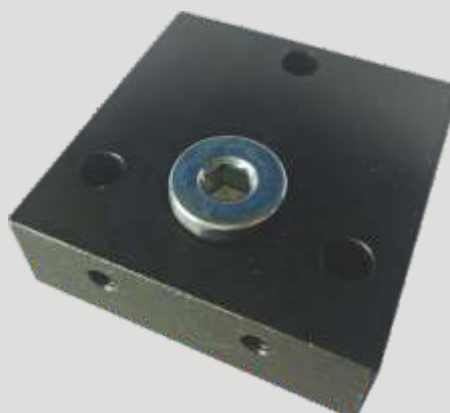

侧盖模块 TMWE6-00

OUTLET ELEMENTS TMWE6-00

符号 SYMBOL

安装尺寸 Installation Dimensions